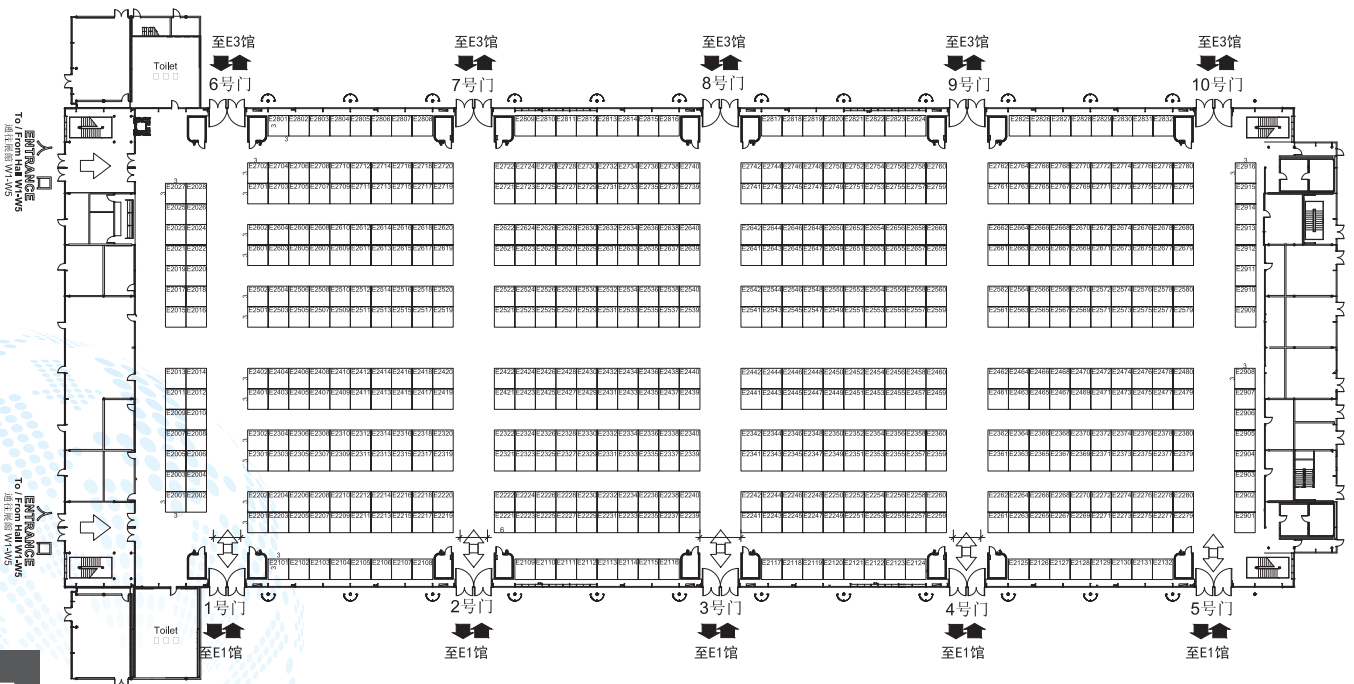

第25届北京·埃森焊接与切割展览会
THE 25TH BEIJING ESSEN WELDING & CUTTING FAIR
上海新国际博览中心 E2号馆平面图
Shanghai New International Expo Centre Hall E2 Floor Plan