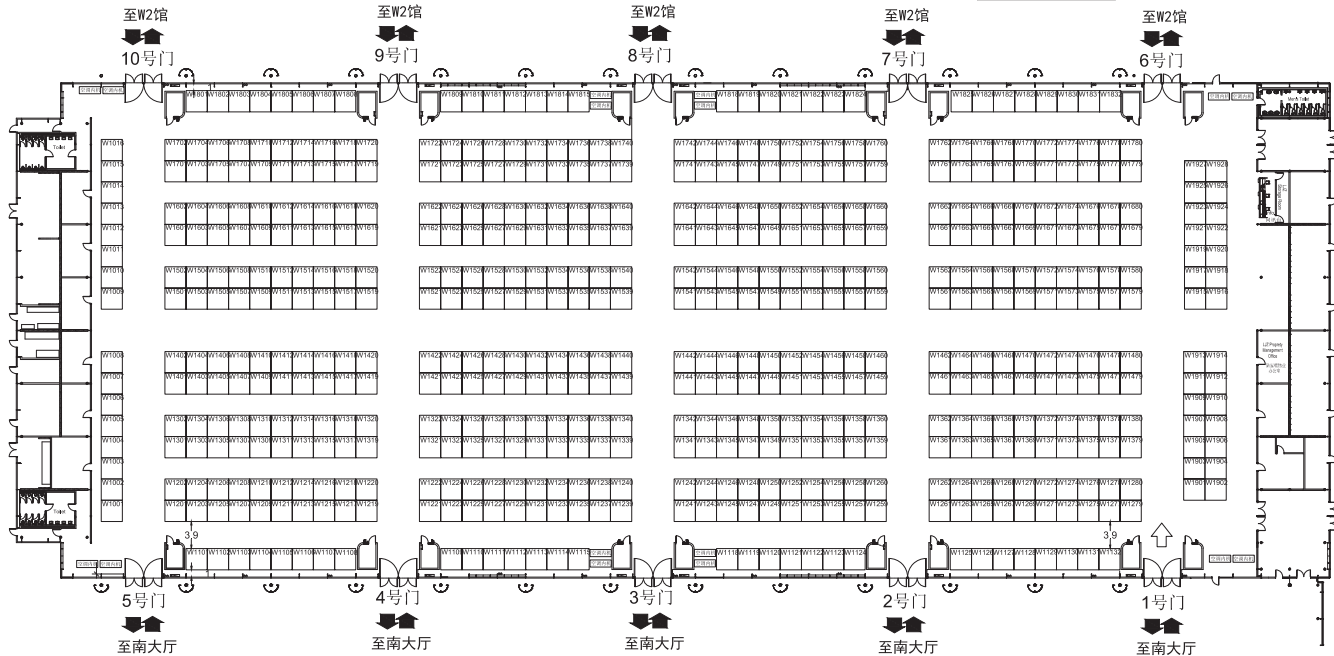

### A 标准展位（3米x3米 = 9平方米）展台包括：

- ★ 展台面积：3米x 3米 = 9平方米
- ★ 白色铝合金框架，三面围挡（1米宽，2.44米高，3毫米厚）
- ★ 参展公司的中英文楣板（370毫米高）
- ★ 一张咨询台（1,000毫米长x 500毫米宽x 780毫米高）
- ★ 两把白折椅
- ★ 两盏100瓦射灯
- ★ 一个13安培/220伏（限用500瓦，不供照明）的插座
- ★ 纸篓一个
- ★ 展位内满铺地毯。

北京·埃森焊接与切割展览会  
微信公众号

第25届北京·埃森焊接与切割展览会  
 THE 25TH BEIJING ESSEN WELDING & CUTTING FAIR  
 上海新国际博览中心 E1号馆平面图  
 Shanghai New International Expo Centre Hall E1 Floor Plan

第25届北京·埃森焊接与切割展览会  
 THE 25TH BEIJING ESSEN WELDING & CUTTING FAIR  
 上海新国际博览中心 E2号馆平面图  
 Shanghai New International Expo Centre Hall E2 Floor Plan

第25届北京·埃森焊接与切割展览会  
THE 25TH BEIJING ESSEN WELDING & CUTTING FAIR  
上海新国际博览中心 W1号馆平面图  
Shanghai New International Expo Centre Hall W1 Floor Plan

第25届北京·埃森焊接与切割展览会  
THE 25TH BEIJING ESSEN WELDING & CUTTING FAIR  
上海新国际博览中心 W2号馆平面图  
Shanghai New International Expo Centre Hall W2 Floor Plan