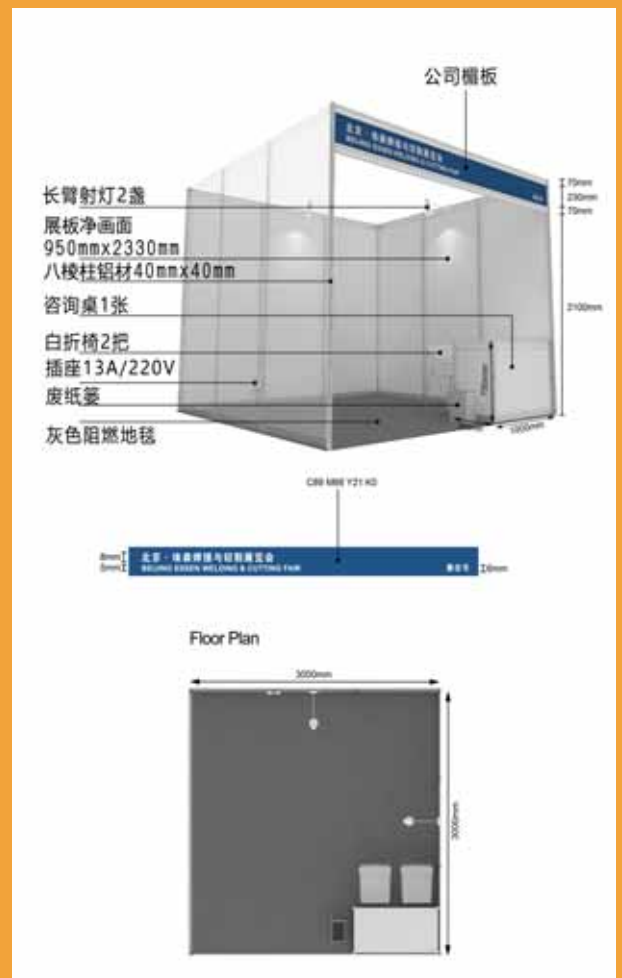

2、展位类型

A 标准展位（3米x3米 = 9平方米）展台包括：

- ★ 展台面积：3米x 3米 = 9平方米
- ★ 白色铝合金框架，三面围挡（1米宽，2.44米高，3毫米厚）
- ★ 参展公司的中英文楣板（370毫米高）
- ★ 一张咨询台（1,000毫米长x 500毫米宽x 780毫米高）
- ★ 两把白折椅
- ★ 两盏100瓦射灯
- ★ 一个13安培/220伏（限用500瓦，不供照明）的插座
- ★ 纸篓一个
- ★ 展位内满铺地毯。

B 光地展位（最小面积36平方米）

- ★ 光地展位报价不包含标准展位设施
- ★ 需要对展台搭建图纸审核
- ★ 水、电、压缩空气单独申请
- ★ 需要交纳光地管理费及施工人员证件等费用

3、提供服务

组委会向各参展公司提供以下服务

- ★ 《会刊》免费刊登公司基本资料(必填)
- ★ 免费提供预先注册参展商的胸卡
- ★ 展品预报
- ★ 工业气体预定
- ★ 展台搭建及拆撤（仅适用标准展台）
- ★ 定期展馆清洁
- ★ 展馆安保

有偿服务

- ★ 《会刊》付费部分
- ★ 胸卡背面广告
- ★ 现场广告预定
- ★ 技术讲座
- ★ 专利与科技成果展示
- ★ 额外展具租赁
- ★ 展品运输
- ★ 住宿接待