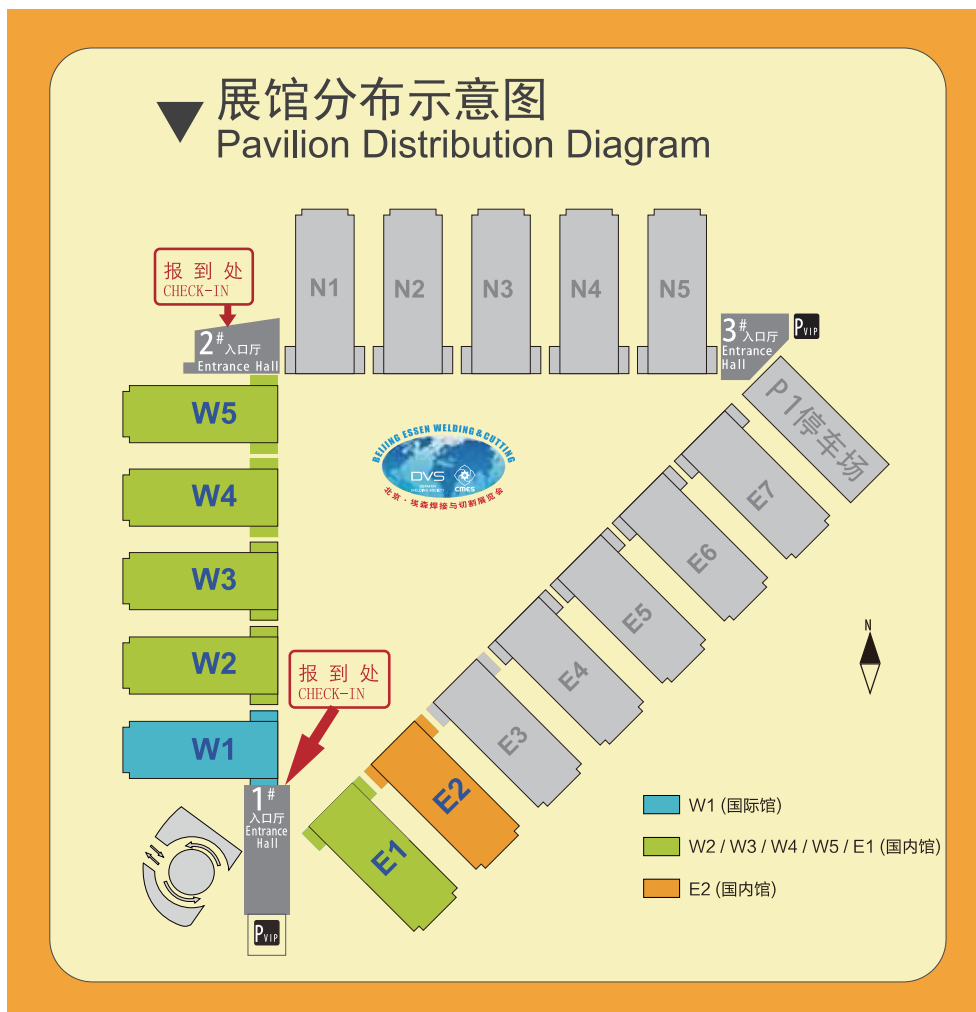

参展须知

1、展位价格

展台位置	标准展位	光地
W1 (国际馆)	16,200元/9m²	14,400元/9m²
W2/W3/W4/W5/E1 (国内馆)	8,900 元/9m²	8,200 元/9m²
E2 (国内馆)	7,900 元/9m²	7,200 元/9m²

展位优惠

- (1) 国内馆：20个展位减免一个展位的费用；
- (2) 国际馆：展位面积50平米以上9折，70平米以上8.5折，100平米以上8折。