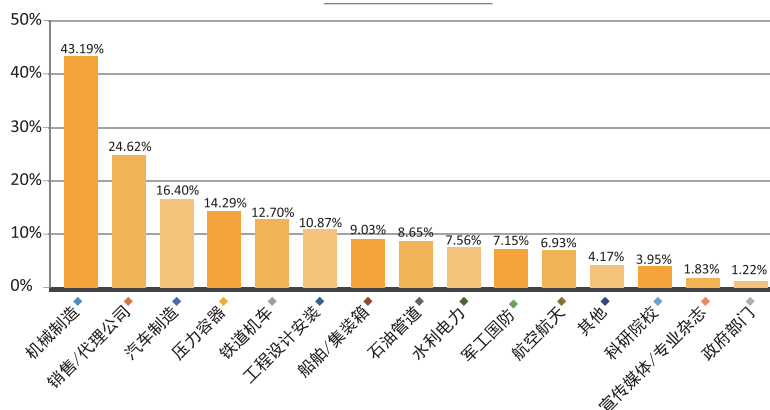

## 展会简介:

北京·埃森焊接与切割展览会通过不断的服务升级和质量提升,凭借几十年植根业界所形成的强大实力和丰富资源,已成为了焊接行业的品牌展会,吸引了机械制造、汽车制造、铁道机车、石油管道、船舶、航空航天等多个行业的海内外专业观众参观洽谈,共计百余家媒体多渠道全方位的宣传报道。同期举办的国际焊接论坛、行业组织会议以及

多场技术讲座,作为展会的重要补充与延伸,为业界人士搭建了合作沟通的交流平台。北京·埃森焊接与切割展览会从1987年到2020年,历经三十多个春秋,已发展成为焊接行业的品牌展会。依靠国内外焊接同仁共同努力打造的这一品牌展会,不仅成为我国焊接技术领域的一面镜子,更是助推我国焊接技术发展的强大引擎。

## 展会回顾

第24届北京·埃森焊接与切割展览会于2019年6月25-28日，在上海新国际博览中心举行。

国际及国内展商数统计

- 国内展商841家
- 国际展商141家

本届展览会参展公司982家，来自26个国家和地区，分别为：奥地利、澳大利亚、比利时、丹麦、德国、俄罗斯、法国、芬兰、韩国、荷兰、加拿大、捷克、美国、挪威、日本、瑞典、泰国、西班牙、新加坡、意大利、印度、英国、越南、中国、中国香港、中国台湾。

国内展商841家，约占86%  
国际展商141家，约占14%

历届展商数及展台数统计

观众所属领域