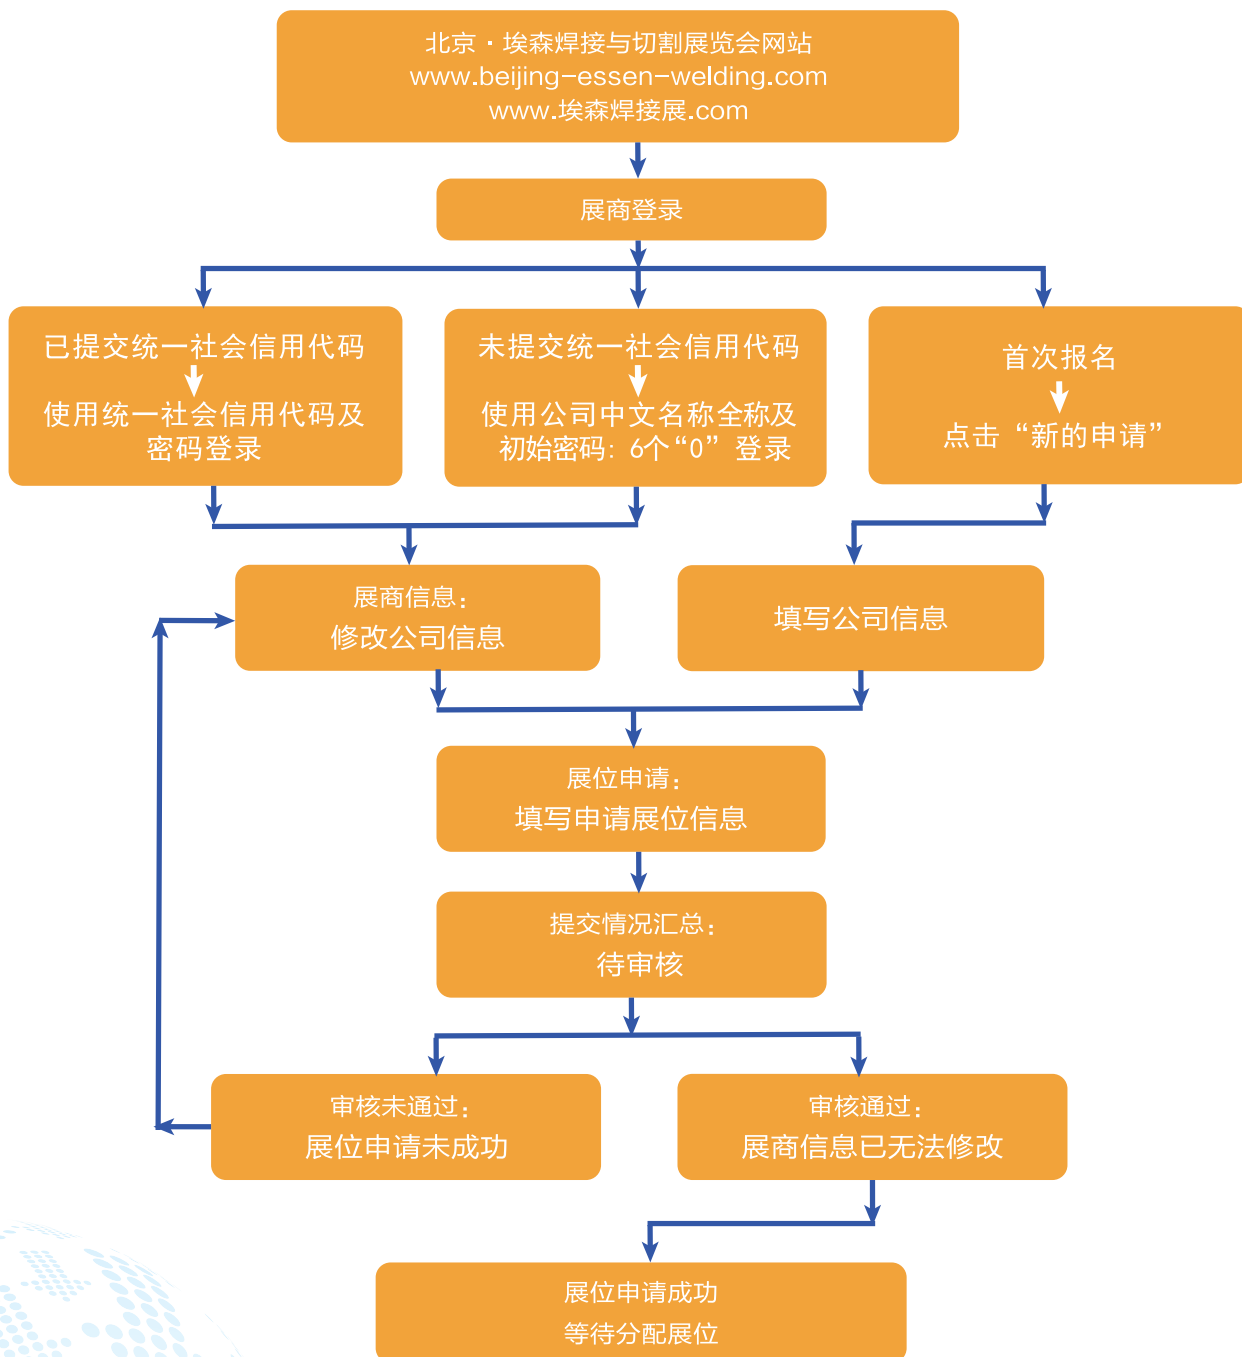

4、参展报名

参展报名仅支持在线申请，请参展商仔细填写展商信息及展位申请，信息审核通过后将无法修改，报名截止日期2021年5月7日。如有疑问请与组委会联系。

注：展商信息在不提交会刊资料情况下用于制作展位楣板、《参观指南》及《会刊》，请务必准确填写。