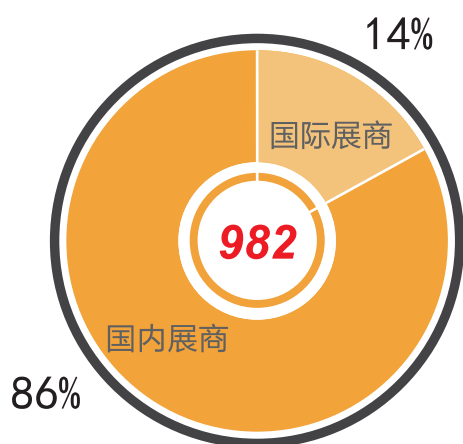

## 展会简介:

北京·埃森焊接与切割展览会通过不断的服务升级和质量提升,凭借几十年植根业界所形成的强大实力和丰富资源,已成为了焊接行业的品牌展会,吸引了机械制造、汽车制造、铁道机车、石油管道、船舶、航空航天等多个行业的海内外专业观众参观洽谈,共计百余家媒体多渠道全方位的宣传报道。同期举办的国际焊接论坛、行业组织会议以及

多场技术讲座,作为展会的重要补充与延伸,为业界人士搭建了合作沟通的交流平台。北京·埃森焊接与切割展览会从1987年到2020年,历经三十多个春秋,已发展成为焊接行业的品牌展会。依靠国内外焊接同仁共同努力打造的这一品牌展会,不仅成为我国焊接技术领域的一面镜子,更是助推我国焊接技术发展的强大引擎。

## 展会回顾

第24届北京·埃森焊接与切割展览会于2019年6月25-28日，在上海新国际博览中心举行。

国际及国内展商数统计

- 国内展商841家
- 国际展商141家

本届展览会参展公司982家，来自26个国家和地区，分别为：奥地利、澳大利亚、比利时、丹麦、德国、俄罗斯、法国、芬兰、韩国、荷兰、加拿大、捷克、美国、挪威、日本、瑞典、泰国、西班牙、新加坡、意大利、印度、英国、越南、中国、中国香港、中国台湾。