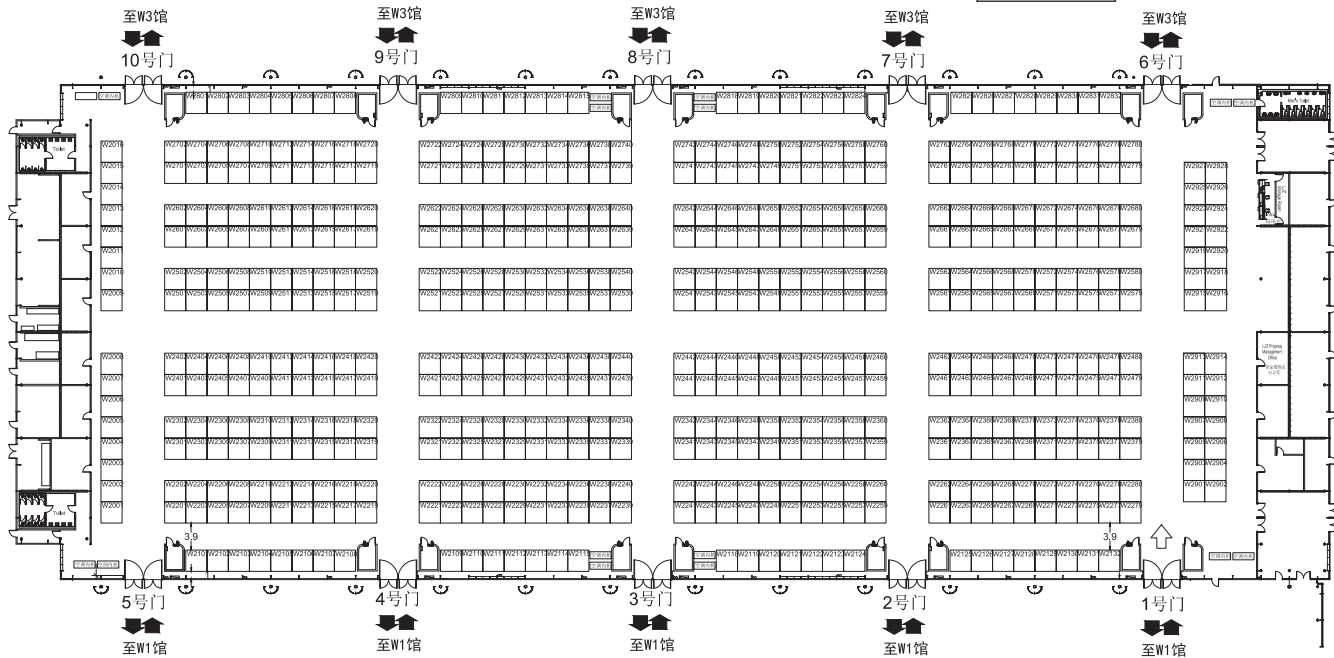

### A 标准展位（3米x3米 = 9平方米）展台包括：

- ★ 展台面积：3米x 3米 = 9平方米
- ★ 白色铝合金框架，三面围挡（1米宽，2.44米高，3毫米厚）
- ★ 参展公司的中英文楣板（370毫米高）
- ★ 一张咨询台（1,000毫米长x 500毫米宽x 780毫米高）
- ★ 两把白折椅
- ★ 两盏100瓦射灯
- ★ 一个13安培/220伏（限用500瓦，不供照明）的插座
- ★ 纸篓一个
- ★ 展位内满铺地毯。

北京·埃森焊接与切割展览会  
微信公众号

第25届北京·埃森焊接与切割展览会  
 THE 25TH BEIJING ESSEN WELDING & CUTTING FAIR  
 上海新国际博览中心 E1号馆平面图  
 Shanghai New International Expo Centre Hall E1 Floor Plan

第25届北京·埃森焊接与切割展览会  
 THE 25TH BEIJING ESSEN WELDING & CUTTING FAIR  
 上海新国际博览中心 E2号馆平面图  
 Shanghai New International Expo Centre Hall E2 Floor Plan

第25届北京·埃森焊接与切割展览会  
THE 25TH BEIJING ESSEN WELDING & CUTTING FAIR  
上海新国际博览中心 W1号馆平面图  
Shanghai New International Expo Centre Hall W1 Floor Plan

第25届北京·埃森焊接与切割展览会  
THE 25TH BEIJING ESSEN WELDING & CUTTING FAIR  
上海新国际博览中心 W2号馆平面图  
Shanghai New International Expo Centre Hall W2 Floor Plan