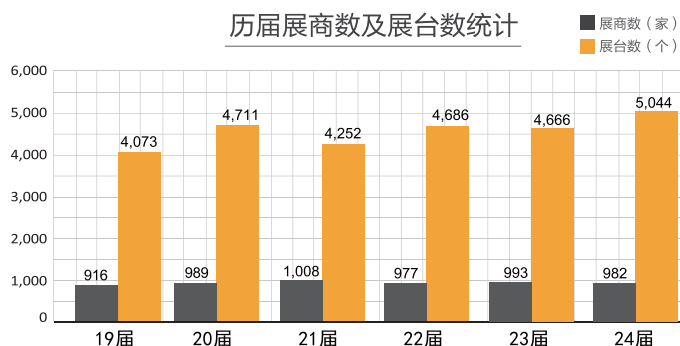

## 展会回顾

第24届北京·埃森焊接与切割展览会于2019年6月25-28日，在上海新国际博览中心举行。

国际及国内展商数统计

- 国内展商841家
- 国际展商141家

本届展览会参展公司982家，来自26个国家和地区，分别为：奥地利、澳大利亚、比利时、丹麦、德国、俄罗斯、法国、芬兰、韩国、荷兰、加拿大、捷克、美国、挪威、日本、瑞典、泰国、西班牙、新加坡、意大利、印度、英国、越南、中国、中国香港、中国台湾。

国内展商841家，约占86%  
国际展商141家，约占14%

历届展商数及展台数统计

观众所属领域