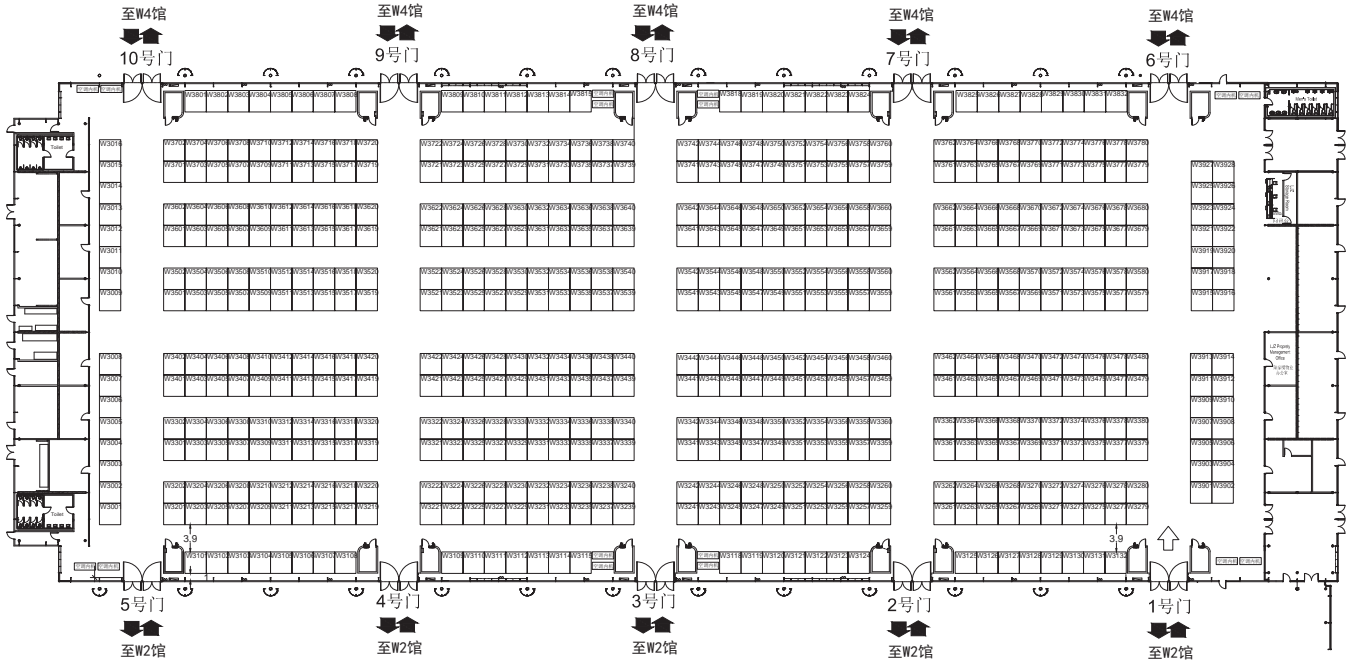

第25届北京·埃森焊接与切割展览会
THE 25TH BEIJING ESSEN WELDING & CUTTING FAIR
上海新国际博览中心 W3号馆平面图
Shanghai New International Expo Centre Hall W3 Floor Plan