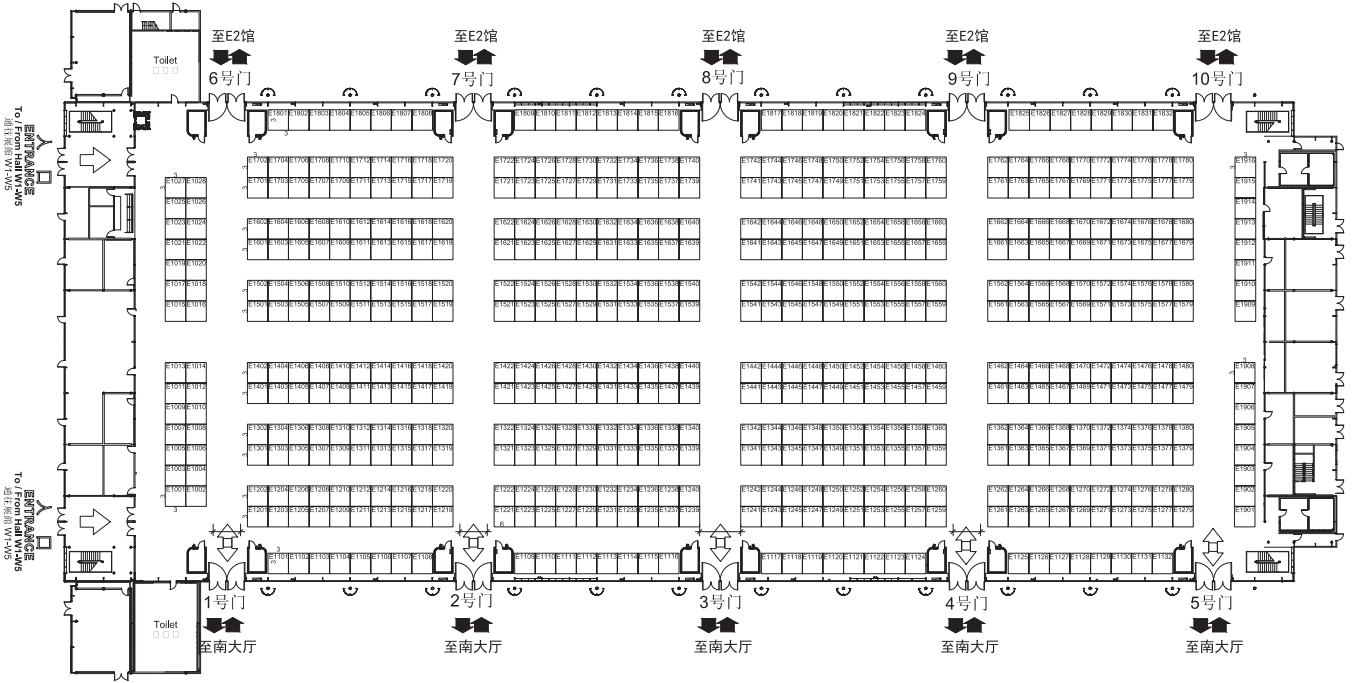

### A 标准展位（3米x3米 = 9平方米）展台包括：

- ★ 展台面积：3米x 3米 = 9平方米
- ★ 白色铝合金框架，三面围挡（1米宽，2.44米高，3毫米厚）
- ★ 参展公司的中英文楣板（370毫米高）
- ★ 一张咨询台（1,000毫米长x 500毫米宽x 780毫米高）
- ★ 两把白折椅
- ★ 两盏100瓦射灯
- ★ 一个13安培/220伏（限用500瓦，不供照明）的插座
- ★ 纸篓一个
- ★ 展位内满铺地毯。

北京·埃森焊接与切割展览会  
微信公众号

第25届北京·埃森焊接与切割展览会  
 THE 25TH BEIJING ESSEN WELDING & CUTTING FAIR  
 上海新国际博览中心 E1号馆平面图  
 Shanghai New International Expo Centre Hall E1 Floor Plan

第25届北京·埃森焊接与切割展览会  
 THE 25TH BEIJING ESSEN WELDING & CUTTING FAIR  
 上海新国际博览中心 E2号馆平面图  
 Shanghai New International Expo Centre Hall E2 Floor Plan